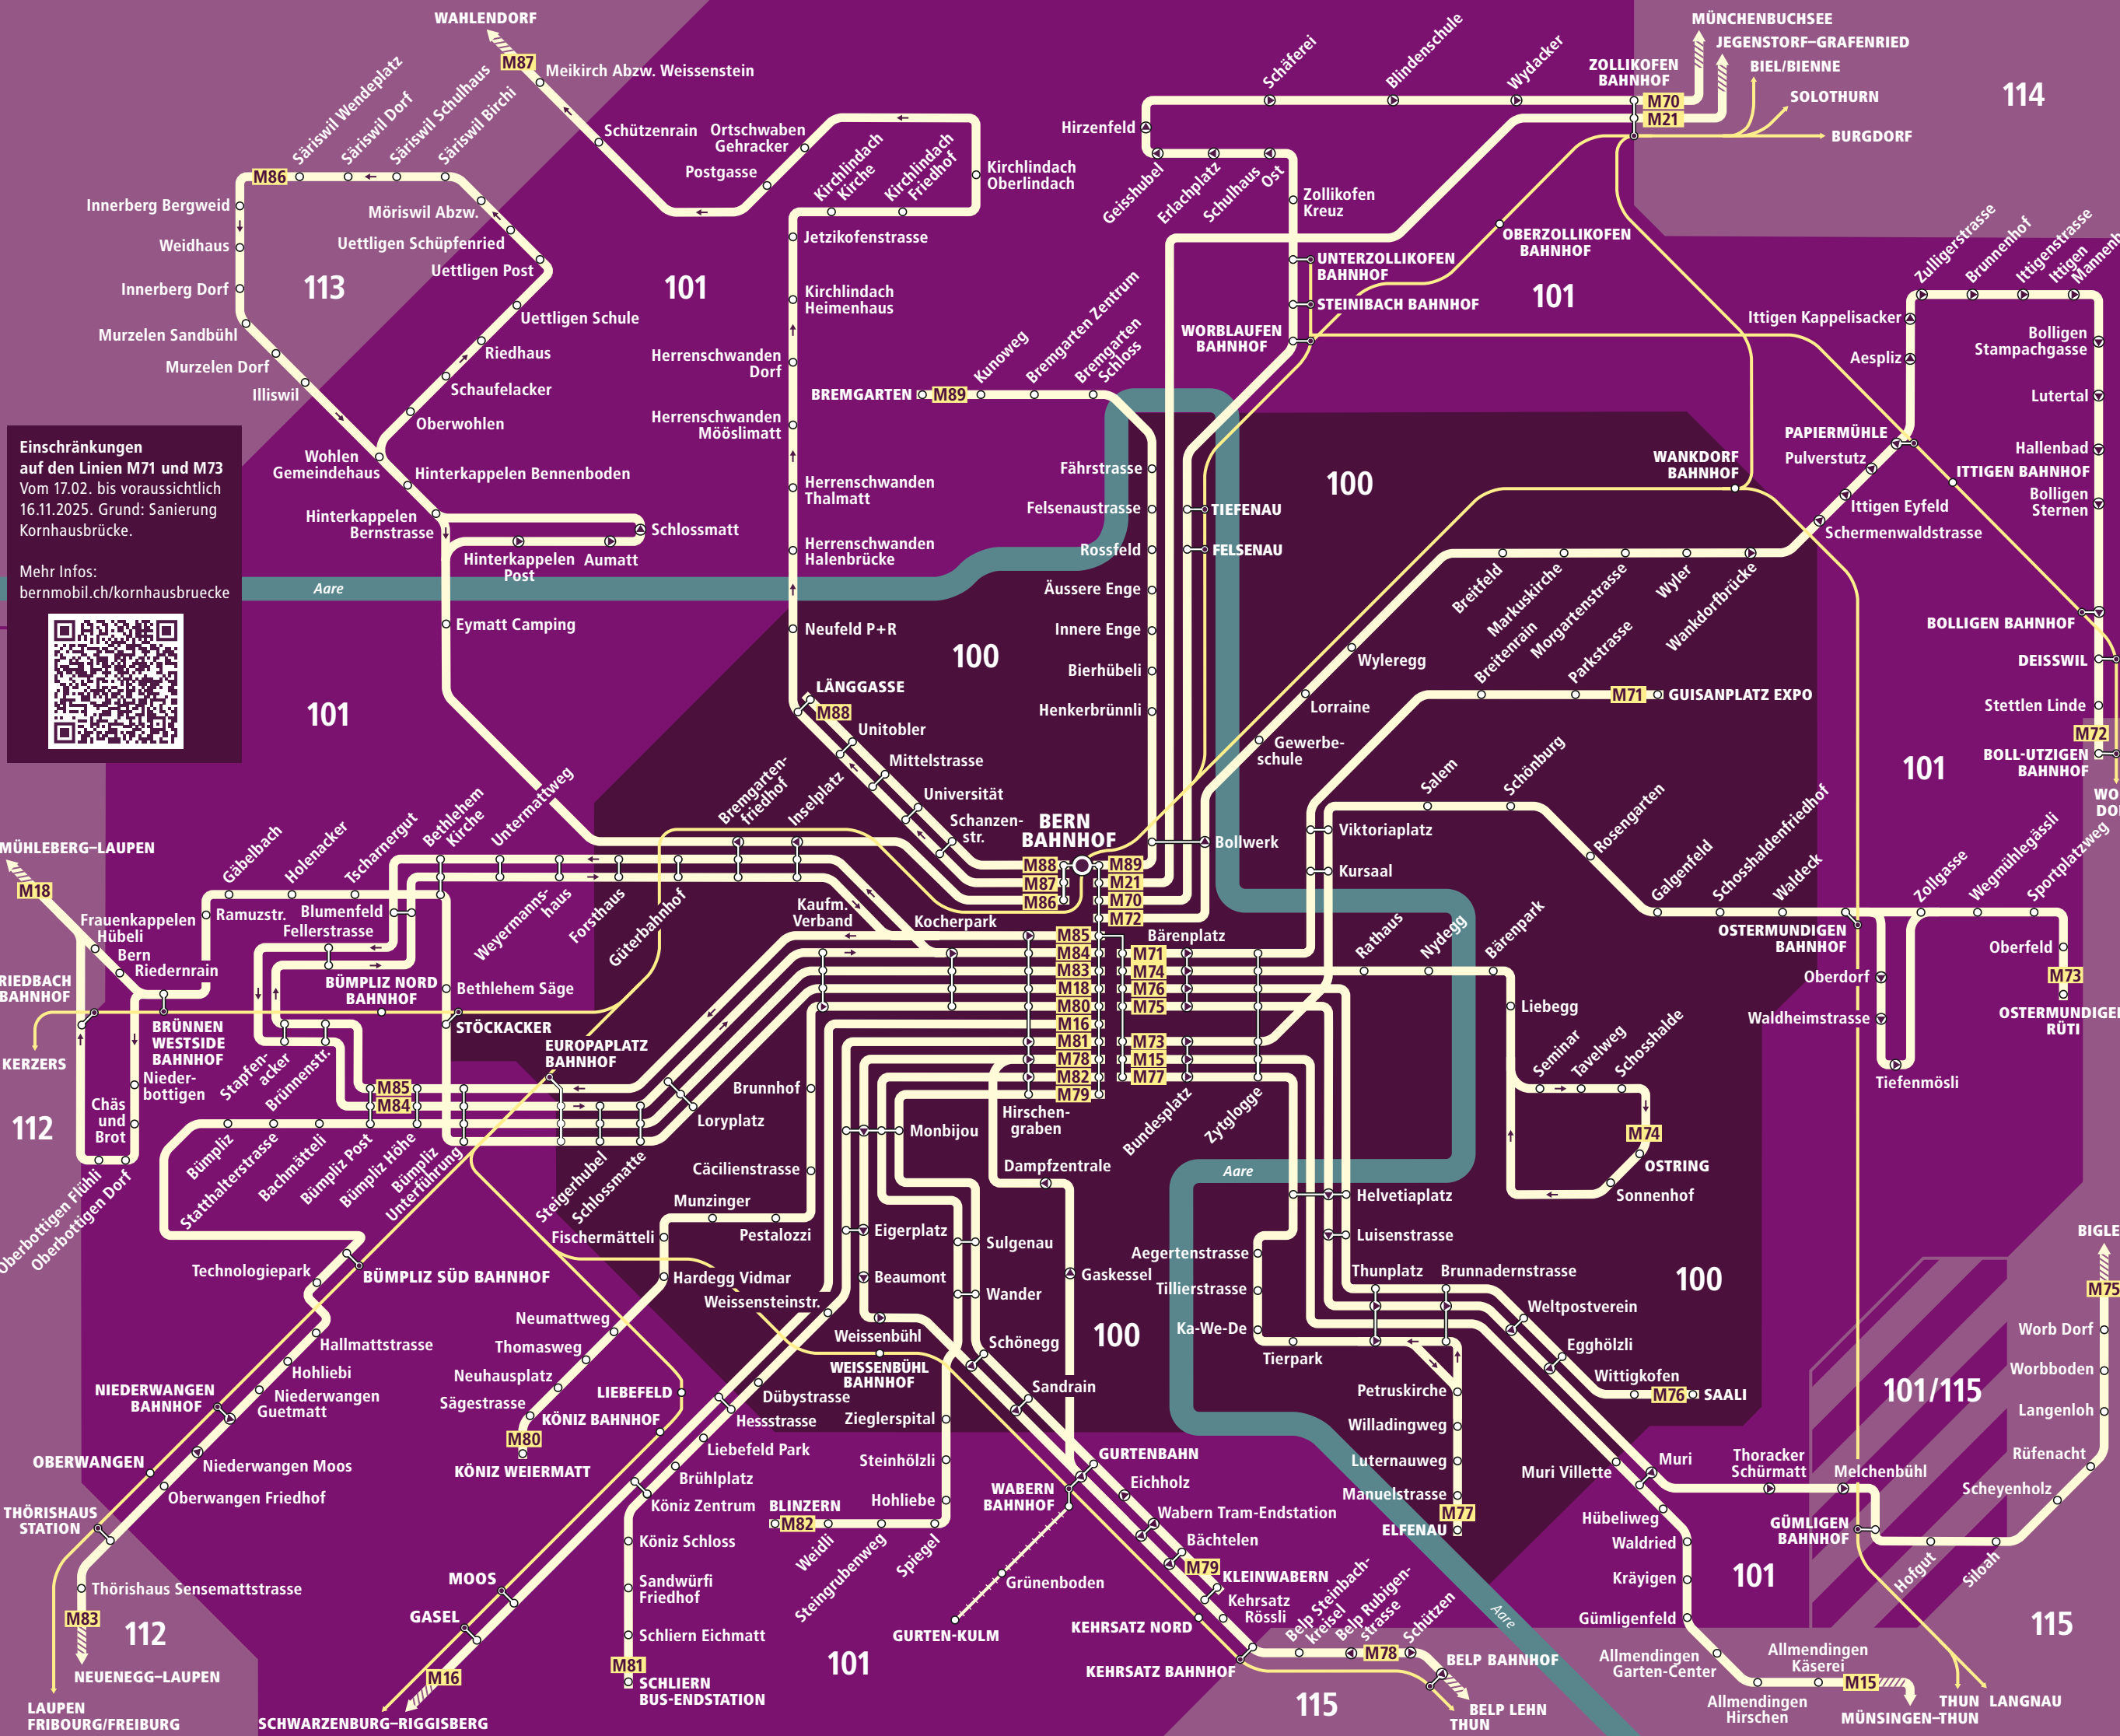

# REGION BERN

Weitere Linien ab Bahnhof Bern ohne Halt im abgebildeten Gebiet

- M10 Bern–Schüpfen–Lyss–Biel
- M11 Bern–Fraubrunnen–Solothurn
- M12 Bern–H'buchsee–Langenthal
- M14 Bern–Burgdorf–Sumiswald
- M17 Bern–Flamatt–Fribourg
- M19 Belp–Toffen–Thurnen–Seftigen
- M20 Bern–Langnau–Trubschachen
- M22 Bern–Kerzers–Murten–Ins

### Zeichenerklärung

- 100 Tarifzone
- Bus fährt in angegebener Richtung
- Bus hält nur in angegebener Richtung
- Richtungsanzeige. Liniende liegt ausserhalb des Plans. Infos zu den Tarifzonen entnehmen Sie dem Libero-Zonenplan.
- Bahnstrecke

### Moonliner Bern

© Gültig ab 15.12.2024

**Einschränkungen auf den Linien M71 und M73**  
 Vom 17.02. bis voraussichtlich 16.11.2025. Grund: Sanierung Kornhausbrücke.

Mehr Infos: [bernmobil.ch/kornhausbruecke](http://bernmobil.ch/kornhausbruecke)